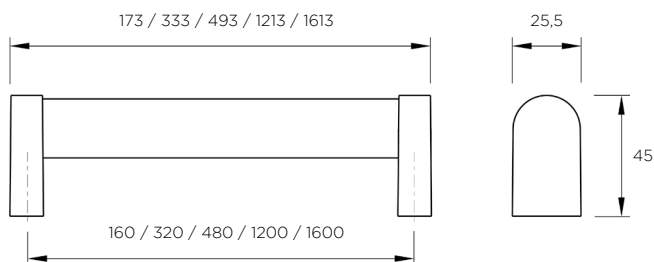

MODERNO

MODERN

MANIGLIE A PONTE MODULARI

MODULAR BRIDGE HANDLES

	Materiale <i>Material</i>	Diametro <i>Diameter</i> mm	Interasse <i>Center distance</i> mm	Lunghezza totale <i>Total length</i> mm
ITEM 770	stainless steel	ø22	160	173
			320	333
			480	493
			1200	1213
			1600	1613

	Materiale <i>Material</i>	Diametro <i>Diameter</i> mm	Interasse <i>Center distance</i> mm	Lunghezza totale <i>Total length</i> mm
ITEM 771	aluminium	ø22	160	173
			320	333
			480	493
			1200	1213
			1600	1613